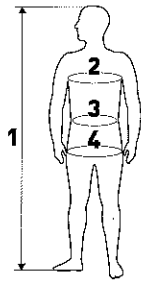

# TABLEAU CORRESPONDANCE DE TAILLES

## GILETS

	HAUTEUR	POIDS	POITRINE	HANCES
XXS	<165 / 5'5"	<55 / 121	<95 / 37"	67-90 / 26"-35"
XS	<165 / 5'5"	<55 / 121	<95 / 37"	70-94 / 28"-37"
S	160-175 / 5'3"-5'9"	50-70 / 110-154	85-105 / 33"-41"	70-94 / 28"-37"
M	165-180 / 5'5"-5'11"	60-80 / 132-176	95-115 / 37"-45"	85-112 / 33"-44"
L	170-185 / 5'7"-6'1"	70-90 / 154-198	105-120 / 41"-47"	96-112 / 38"-44"
XL	>180 / 5'11"	>80 / 176	>110 / 43"	108-136 / 42"-52"

## GILET HYBRID

	HAUTEUR	POIDS	POITRINE	HANCES
XS/S	<165 / 5'5"	<55 / 121	<95 / 37"	70-94 / 28"-37"
M/L	165-185 / 5'5"-6'1"	60-90 / 132-198	95-120 / 37"-47"	85-121 / 33"-48"
XL	>180 / 5'11"	>80 / 176	>110 / 43"	108-136 / 42"-52"

### COMBINAISON > 5mm

IT	2	3	4	5	6	7	8
EU	S	M	L	XL	XXL	3XL	4XL
USA	S	M	L	XL	XXL	XXXL	
1	175/5'9"	178/5'10"	181/5'11"	184/6'	187/6'2"	190/6'3"	193/6'4"
2	93/37"	97,5/38"	101,5/40"	105,5/42"	110/43"	114/45"	118/46"
3	73/29"	77,5/31"	81,5/32"	86/34"	90/35"	94/37"	98/39"
4	91/36"	95,5/38"	99,5/39"	104/41"	108/43"	112/44"	116/46"