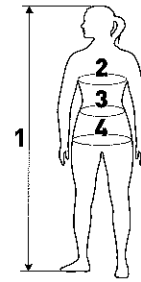

# TABLEAU CORRESPONDANCE DE TAILLES

## GILETS

	HAUTEUR	POIDS	POITRINE	HANCES
XXS	<165 / 5'5"	<55 / 121	<95 / 37"	67-90 / 26"-35"
XS	<165 / 5'5"	<55 / 121	<95 / 37"	70-94 / 28"-37"
S	160-175 / 5'3"-5'9"	50-70 / 110-154	85-105 / 33"-41"	70-94 / 28"-37"
M	165-180 / 5'5"-5'11"	60-80 / 132-176	95-115 / 37"-45"	85-112 / 33"-44"
L	170-185 / 5'7"-6'1"	70-90 / 154-198	105-120 / 41"-47"	96-112 / 38"-44"
XL	>180 / 5'11"	>80 / 176	>110 / 43"	108-136 / 42"-52"

## GILET HYBRID

	HAUTEUR	POIDS	POITRINE	HANCES
XS/S	<165 / 5'5"	<55 / 121	<95 / 37"	70-94 / 28"-37"
M/L	165-185 / 5'5"-6'1"	60-90 / 132-198	95-120 / 37"-47"	85-121 / 33"-48"
XL	>180 / 5'11"	>80 / 176	>110 / 43"	108-136 / 42"-52"

### COMBINAISON > 5mm

IT	2	3	4	5	6	7	8
EU	S	M	L	XL	XXL	3XL	4XL
USA	S	M	L	XL	XXL	XXXL	
1	175/5'9"	178/5'10"	181/5'11"	184/6'	187/6'2"	190/6'3"	193/6'4"
2	93/37"	97,5/38"	101,5/40"	105,5/42"	110/43"	114/45"	118/46"
3	73/29"	77,5/31"	81,5/32"	86/34"	90/35"	94/37"	98/39"
4	91/36"	95,5/38"	99,5/39"	104/41"	108/43"	112/44"	116/46"