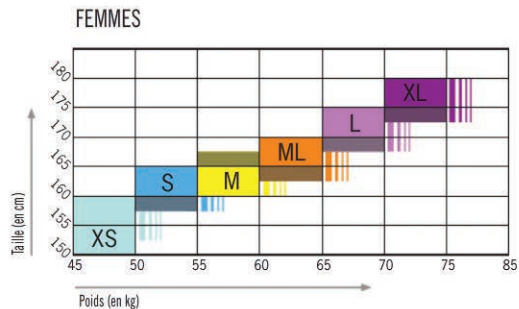

# CHARTRE DE TAILLE VÊTEMENTS 5.5MM -7MM

La charte de taille vous permet de choisir la référence du vêtement en fonction de votre gabarit.

# CHARTRE DE TAILLES VÊTEMENTS SECS / DRY SUITS SIZE CHARTS

BLIZZARD MEN		XS	S	M	ML	L	XL	XXL
Hauteur / Size	Cm	155-166	163-169	166-175	172-181	178-187	184-190	190...
Poids / Weight	Kg	47-63	54-70	61-79	70-89	80-97	88-107	96...
BLIZZARD PRO MEN								
Pointure bottillons / Size boots		39-40	40-41	41-42	43-44	43-44	44-45	45-47
BLIZZARD WOMEN		XS	S	M	ML	L	XL	
Hauteur / Size	Cm	150-160	160-163	163-166	166-170	169-172	175...	
Poids / Weight	Kg	47-50	50-54	54-61	61-65	65-72	73...	
BLIZZARD PRO WOMEN								
Pointure bottillons / Size boots		37	38 - 39	39-40	40-41	40-41	41-42	

SOLA FX		XS	S	M	ML	MLL	LS	L	LL	XLS	XL	XLL	XXL	3XL
Hauteur / Size	Cm	163-170	168-175	173-180	175-189	180-188	168-175	178-185	185-193	170-178	180-188	188-196	189-191	185-193
Poids / Weight	Kg	55-61	59-66	68-77	75-84	77-86	80-89	82-91	84-93	86-95	89-100	91-102	95-107	102-114

FUSION		2XS - XS	SM/MED	LG/XL	2XL-3XL	4XLplus*
Hauteur / Size	Cm	155-168	168-180	180-186	183-195	183-208
Poids / Weight	Kg	41-59	55-77	73-95	91-114	105-160