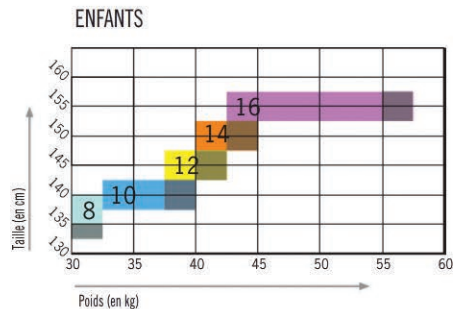

# CHARTRE DE TAILLE VÊTEMENTS 5.5MM -7MM

La charte de taille vous permet de choisir la référence du vêtement en fonction de votre gabarit.

# CHARTRE DE TAILLES VÊTEMENTS SECS / DRY SUITS SIZE CHARTS

BLIZZARD MEN		XS	S	M	ML	L	XL	XXL
Hauteur / Size	Cm	155-166	163-169	166-175	172-181	178-187	184-190	190...
Poids / Weight	Kg	47-63	54-70	61-79	70-89	80-97	88-107	96...
BLIZZARD PRO MEN								
Pointure bottillons / Size boots		39-40	40-41	41-42	43-44	43-44	44-45	45-47
BLIZZARD WOMEN		XS	S	M	ML	L	XL	
Hauteur / Size	Cm	150-160	160-163	163-166	166-170	169-172	175...	
Poids / Weight	Kg	47-50	50-54	54-61	61-65	65-72	73...	
BLIZZARD PRO WOMEN								
Pointure bottillons / Size boots		37	38 - 39	39-40	40-41	40-41	41-42	

SOLA FX		XS	S	M	ML	MLL	LS	L	LL	XLS	XL	XLL	XXL	3XL
Hauteur / Size	Cm	163-170	168-175	173-180	175-189	180-188	168-175	178-185	185-193	170-178	180-188	188-196	189-191	185-193
Poids / Weight	Kg	55-61	59-66	68-77	75-84	77-86	80-89	82-91	84-93	86-95	89-100	91-102	95-107	102-114

FUSION		2XS - XS	SM/MED	LG/XL	2XL-3XL	4XLplus*
Hauteur / Size	Cm	155-168	168-180	180-186	183-195	183-208
Poids / Weight	Kg	41-59	55-77	73-95	91-114	105-160