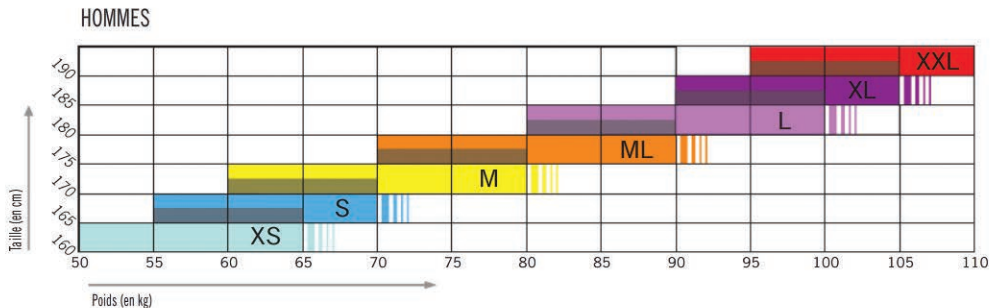

# CHARTRE DE TAILLE VÊTEMENTS 5.5MM -7MM

La charte de taille vous permet de choisir la référence du vêtement en fonction de votre gabarit.

# CHARTRE DE TAILLES VÊTEMENTS SECS / DRY SUITS SIZE CHARTS

BLIZZARD MEN		XS	S	M	ML	L	XL	XXL
Hauteur / Size	Cm	155-166	163-169	166-175	172-181	178-187	184-190	190...
Poids / Weight	Kg	47-63	54-70	61-79	70-89	80-97	88-107	96...
BLIZZARD PRO MEN								
Pointure bottillons / Size boots		39-40	40-41	41-42	43-44	43-44	44-45	45-47
BLIZZARD WOMEN		XS	S	M	ML	L	XL	
Hauteur / Size	Cm	150-160	160-163	163-166	166-170	169-172	175...	
Poids / Weight	Kg	47-50	50-54	54-61	61-65	65-72	73...	
BLIZZARD PRO WOMEN								
Pointure bottillons / Size boots		37	38 - 39	39-40	40-41	40-41	41-42	

SOLA FX		XS	S	M	ML	MLL	LS	L	LL	XLS	XL	XLL	XXL	3XL
Hauteur / Size	Cm	163-170	168-175	173-180	175-189	180-188	168-175	178-185	185-193	170-178	180-188	188-196	189-191	185-193
Poids / Weight	Kg	55-61	59-66	68-77	75-84	77-86	80-89	82-91	84-93	86-95	89-100	91-102	95-107	102-114

FUSION		2XS - XS	SM/MED	LG/XL	2XL-3XL	4XLplus*
Hauteur / Size	Cm	155-168	168-180	180-186	183-195	183-208
Poids / Weight	Kg	41-59	55-77	73-95	91-114	105-160